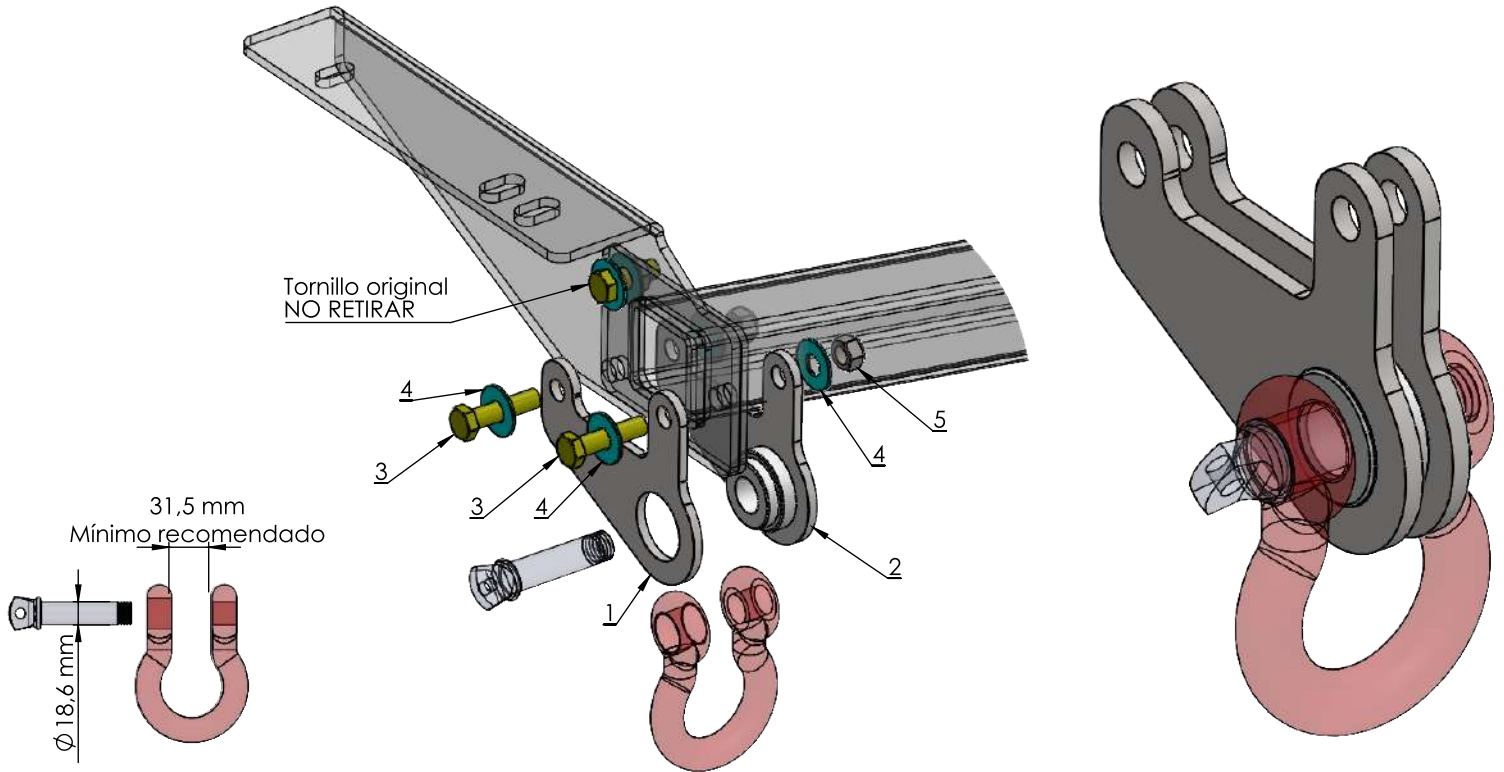

MANUAL DE INSTALACIÓN

Imágenes ILUSTRATIVAS.
 Nuestro producto NO incluye el grillete.

INSTRUCCIONES DE MONTAJE

- 1.- Retirar y descartar dos de los tornillos de unión entre la placa lateral y el enganche.
- 2.- Presentar las dos partes (1 y 2) del porta grilletes ASE500 haciendo coincidir los agujeros.
- 3.- Sujetar el porta grilletes con sus respectivos tornillos, tuercas y arandelas (3, 4 y 5).
- 4.- Repetir los pasos 1, 2 y 3 para la colocación del porta grilletes del lado contrario.
- 5.- Ajustar y verificar apriete de todos los tornillos según tabla.

NOTA: Nuestro producto **NO** incluye grillete.
 Se recomienda Grillete Corazón 3-4 Pulg WLL 4.75 Ton. (ver imagen).

Valores de apriete de tornillos

Unidades	M4	M6	M8	M10	M12	M14
Kg.m	0,3	1	2,5	5,1	8,7	14

Coefficiente de fricción: $\mu=0,14$

Cód.	Componente	Cant.
1	Placa Porta Buje	2
2	Conjunto Buje y Placa	2
3	Tornillo Hex. Zincado MA G8.8 M12 P1.75-50	4
4	Arandela Plana Zincada M12	8
5	Tuerca Hex. Autofrenante G6 M12	4